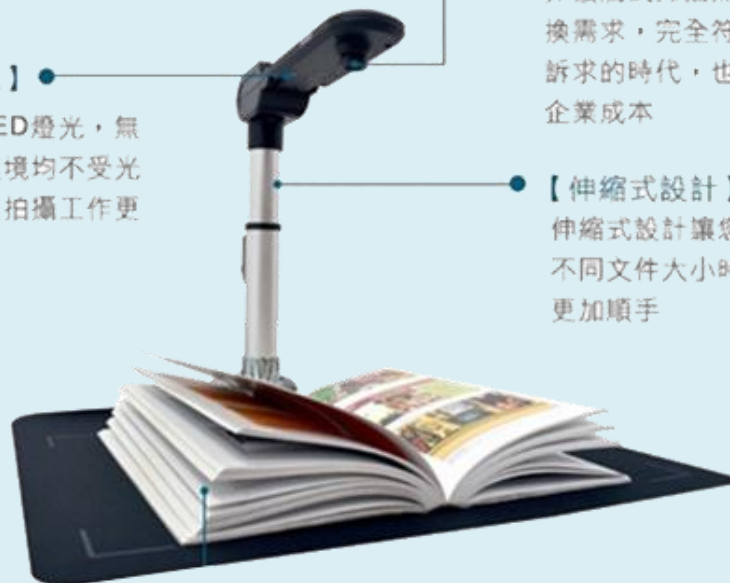

還在煩惱如何去除文件上的陰影嗎？老是覺得文件拍起來不夠白嗎？

NIEexpress 增加了光影優化新功能，一鍵完成光影優化、文件完美呈現、黑白分明，不必再煩惱掃描出來的文件有陰影，黑白不均。

32/64 Bit Win7、Win8、Win10 作業系統，並可一次拍攝擷取真正 1000 萬解析度的影像，擁有高畫質的文件影像顯示與儲存，並滿足您更精細更好的畫質需求，完成更高品質的重要文件管理。

光影優化前

32/64 Bit Win7、Win8、Win10 作業系統，並可一次拍攝擷取真正 1000 萬解析度的影像，擁有高畫質的文件影像顯示與儲存，並滿足您更精細更好的畫質需求，完成更高品質的重要文件管理。

光影優化後

應用範圍:

郵局、銀行、投信證券公司、壽險公司、電信公司、醫院、政府機構(戶政、地政、健保局...) 貨運公司、快遞、海關、圖書館、會計師事務所、律師事務所、個人工作室、製造商、貿易、商學校、研究單位。

【LED光源】

採用內建LED燈光，無論在任何環境均不受光源影響，讓拍攝工作更順暢

【非接觸式掃描】

非接觸式掃描無耗材更換需求，完全符合綠色訴求的時代，也能節省企業成本

【伸縮式設計】